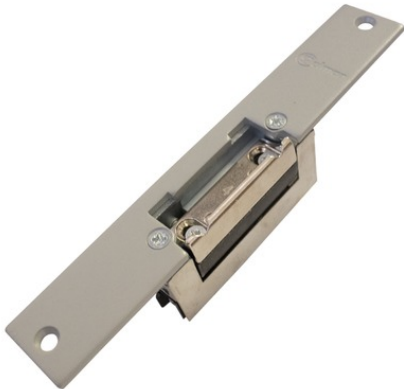

## Abrepuertas eléctrico CV-14P

Referencia: CV-14P

Código de producto: 20600142

Código EAN: 8429898006611

### Características principales

- **Funcionamiento normal**, que permite la apertura de puerta mientras se mantiene presionado el pulsador de apertura de puerta de la vivienda.
- **Escudo de tamaño medio**.
- Carcasa fabricada en aleación ligera de 2mm. de espesor y **solo 67mm. de altura**.
- Pestillo ajustable de 3mm. de precisión en todos los modelos.
- Funcionamiento de 8 a **12V c.a.** (consumo de 750mA).

### Características adicionales

Dimensiones:

### Accesorios

- Escudo de superficie SU

Visita en el sitio web: <https://www.golmar.es/productos/abrepuertas-electrico-normal-con-escudo-medio-cv-14-p>