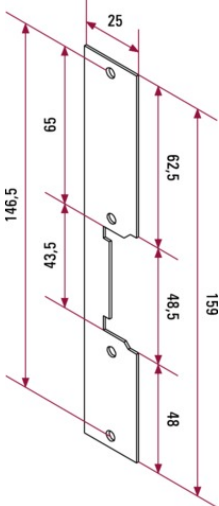

## Abrepuertas eléctrico CV-14P

Referencia: CV-14P

Código de producto: 20600142

Código EAN: 8429898006611

### Características principales

- **Funcionamiento normal**, que permite la apertura de puerta mientras se mantiene presionado el pulsador de apertura de puerta de la vivienda.
- **Escudo de tamaño medio**.
- Carcasa fabricada en aleación ligera de 2mm. de espesor y **solo 67mm. de altura**.
- Pestillo ajustable de 3mm. de precisión en todos los modelos.
- Funcionamiento de 8 a **12V c.a.** (consumo de 750mA).

### Características adicionales

Dimensiones: