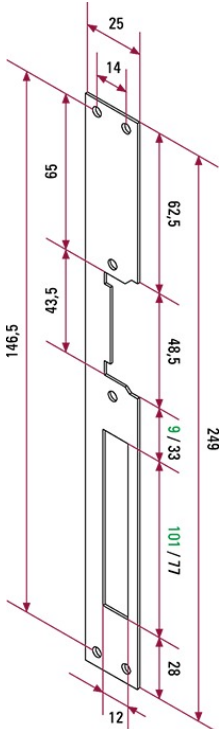

## Abrepuertas eléctrico CV-14LP

Referencia: CV-14LP

Código de producto: 20620142

Código EAN: 8429898006703

### Características principales

- **Funcionamiento normal**, que permite la apertura de puerta mientras se mantiene presionado el pulsador de apertura de puerta de la vivienda.
- **Escudo de tamaño largo.**
- Carcasa fabricada en aleación ligera de 2mm. de espesor y **solo 67mm. de altura.**
- Pestillo ajustable de 3mm. de precisión en todos los modelos.
- Funcionamiento de 8 a **12V c.a.** (consumo de 750mA).

### Características adicionales

Dimensiones: