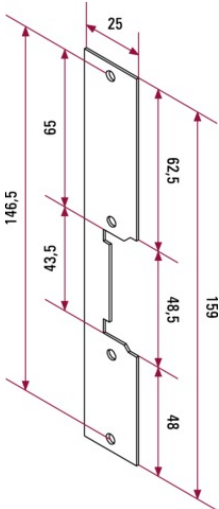

Abrepuertas eléctrico CV-14/DC

Referencia: CV-14/DC
Código de producto: 20600149
Código EAN: 8429898006635

Características principales

- **Funcionamiento normal**, que permite la apertura de puerta mientras se mantiene presionado el pulsador de apertura de puerta de la vivienda.
- **Escudo de tamaño medio**.
- Carcasa fabricada en aleación ligera de 2mm. de espesor y 90mm. de altura.
- Pestillo ajustable de 3mm. de precisión en todos los modelos.
- Funcionamiento de 8 a 12V c.c. (consumo de 300mA).

Características adicionales

Dimensiones:

Accesorios

- Escudo de superficie SU

Visita en el sitio web: <https://www.golmar.es/productos/abrepuertas-electrico-cv-14-dc>