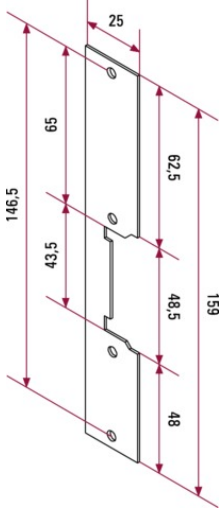

Abrepuertas eléctrico CV-14

Referencia: CV-14

Código de producto: 20600140

Código EAN: 8429898006598

Características principales

- **Funcionamiento normal**, que permite la apertura de puerta mientras se mantiene presionado el pulsador de apertura de puerta de la vivienda.
- **Escudo de tamaño medio**.
- Carcasa fabricada en aleación ligera de 2mm. de espesor y 90mm. de altura.
- Pestillo ajustable de 3mm. de precisión en todos los modelos.
- Funcionamiento de 8 a 12V c.a. (consumo de 750mA).

Características adicionales

Dimensiones:

Accesorios

- Escudo de superficie SU

Visita en el sitio web: <https://www.golmar.es/productos/abrepuertas-electrico-cv-14>